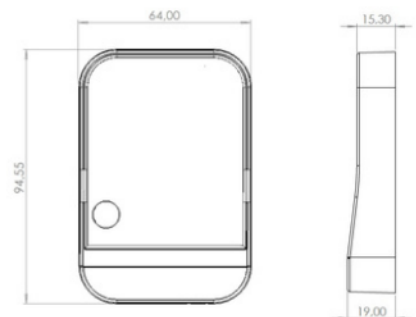

Pidätämme oikeudet muutoksiin. Wallas-Marin pidättää oikeudet muuttaa ja parantaa tuotteitaan ilman velvollisuutta ilmoittaa siitä kenellekään henkilölle tai organisaatiolle. Tarkista aina viimeisimmät tuotetta koskevat tiedot osoitteesta www.wallas.fi