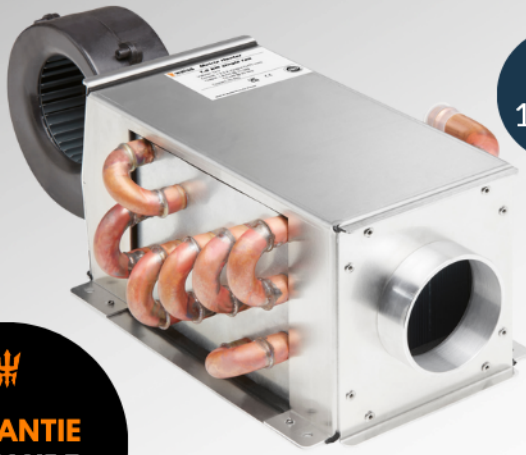

MATRIX MASTER

3,6 & 1,8kW | Diesel-Lufterhitzer

3,6 kW

1,8 kW

	7400	7300
Ausgabe:	3600 W	1800 W
Luftstrom min/max:	22/353 m ³ /st	14/222 m ³ /st
Leistung min/max:	0,1/5,5 A	0,04/2,3 A
Leistungsaufnahme min/max:	1,2/66 W	0,5/27,5 W
Abmessungen:	L 420 mm	L 420 mm
	W 330 mm	W 215 mm
	H 138 mm	H 138 mm
Gewicht:	5,2 kg / 11,4 lbs.	3,2 kg / 7,0 lbs.

Wallas Matrix-Heizungen sind als Ergänzung zum Wallas-Wasserheizungssystem konzipiert. Das Heizgerät ermöglicht die Lufterwärmung unter Verwendung des heißen Kühlmittels, das im System zirkuliert.

Die stufenlos und thermostatisch gesteuerten Heizmatrizen blasen genau die Menge an Warmluft ein, die benötigt wird, um die Temperatur konstant zu halten.

Auf dem Markt sind zwei neue Heizmatrizen mit unterschiedlichen Leistungen erhältlich: 1,8 kW und 3,6 kW. Beide haben einen **großen Heizbereich**.

Dank der automatischen 1-100-Leistungsregelung können die Heizgeräte **in fast jedes Fahrzeug oder Boot eingebaut werden**. Matrix-Heizungen können über längere Zeiträume mit nahezu null Strom betrieben werden.

Wallas-Matrix-Heizungen **sind die leisesten** auf dem Markt.

Der Einbauort kann flexibel gewählt werden. Der Standort kann in der Nähe der Heizung oder weiter entfernt sein.

Viele verschiedene Modellvarianten stehen zur Auswahl.