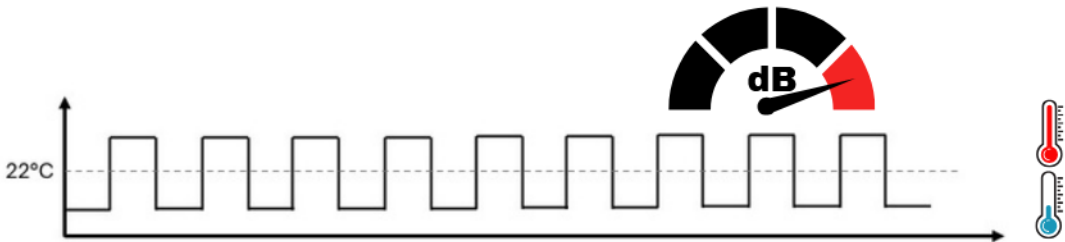

Wallas-Matrix-Heizungen **sind die leisesten** auf dem Markt.

Der Einbauort kann flexibel gewählt werden. Der Standort kann in der Nähe der Heizung oder weiter entfernt sein.

Viele verschiedene Modellvarianten stehen zur Auswahl.

7300
1,8 kW

**GARANTIE
2+1 JAHRE**

ECHTE STUFENLOSE STEUERUNG
DIE LEISESTE HEIZUNG
PREMIUM KOMFORT
VIELSEITIGER EINBAU

VERGLEICH

Wallas Matrix-Heizgeräte halten die Temperatur automatisch in der Nähe der Zieltemperatur. Konstante und niedrige Drehzahlen reduzieren Lärm und Stromverbrauch.

Typische Heizmatrizen sind entweder an oder aus. Die Temperatur ist also nicht stabil, und sie schalten sich ständig ein und aus, was den Lärm und den Stromverbrauch erhöht und dazu führt, dass der Raum entweder zu kalt oder zu heiß ist.