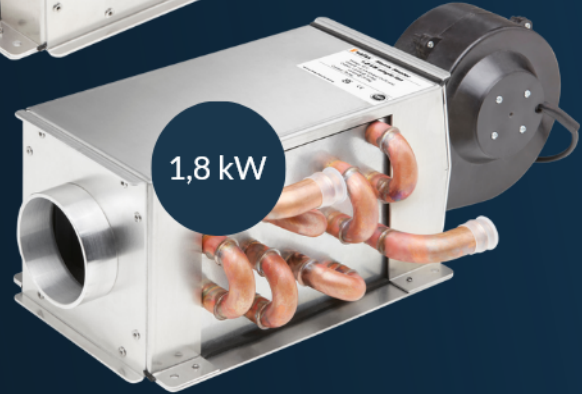

MATRIX MASTER

3,6 & 1,8kW | Diesel-Lufterhitzer

3,6 kW

1,8 kW

	7400	7300
Ausgabe:	3600 W	1800 W
Luftstrom min/max:	22/353 m ³ /st	14/222 m ³ /st
Leistung min/max:	0,1/5,5 A	0,04/2,3 A
Leistungsaufnahme min/max:	1,2/66 W	0,5/27,5 W
Abmessungen:	L 420 mm	L 420 mm
	W 330 mm	W 215 mm
	H 138 mm	H 138 mm
Gewicht:	5,2 kg / 11,4 lbs.	3,2 kg / 7,0 lbs.

Wallas Matrix-Heizungen sind als Ergänzung zum Wallas-Wasserheizungssystem konzipiert. Das Heizgerät ermöglicht die Lufterwärmung unter Verwendung des heißen Kühlmittels, das im System zirkuliert.

Die stufenlos und thermostatisch gesteuerten Heizmatrizen blasen genau die Menge an Warmluft ein, die benötigt wird, um die Temperatur konstant zu halten.

Auf dem Markt sind zwei neue Heizmatrizen mit unterschiedlichen Leistungen erhältlich: 1,8 kW und 3,6 kW. Beide haben einen **großen Heizbereich**.

Dank der automatischen 1-100-Leistungsregelung können die Heizgeräte **in fast jedes Fahrzeug oder Boot eingebaut werden**. Matrix-Heizungen können über längere Zeiträume mit nahezu null Strom betrieben werden.